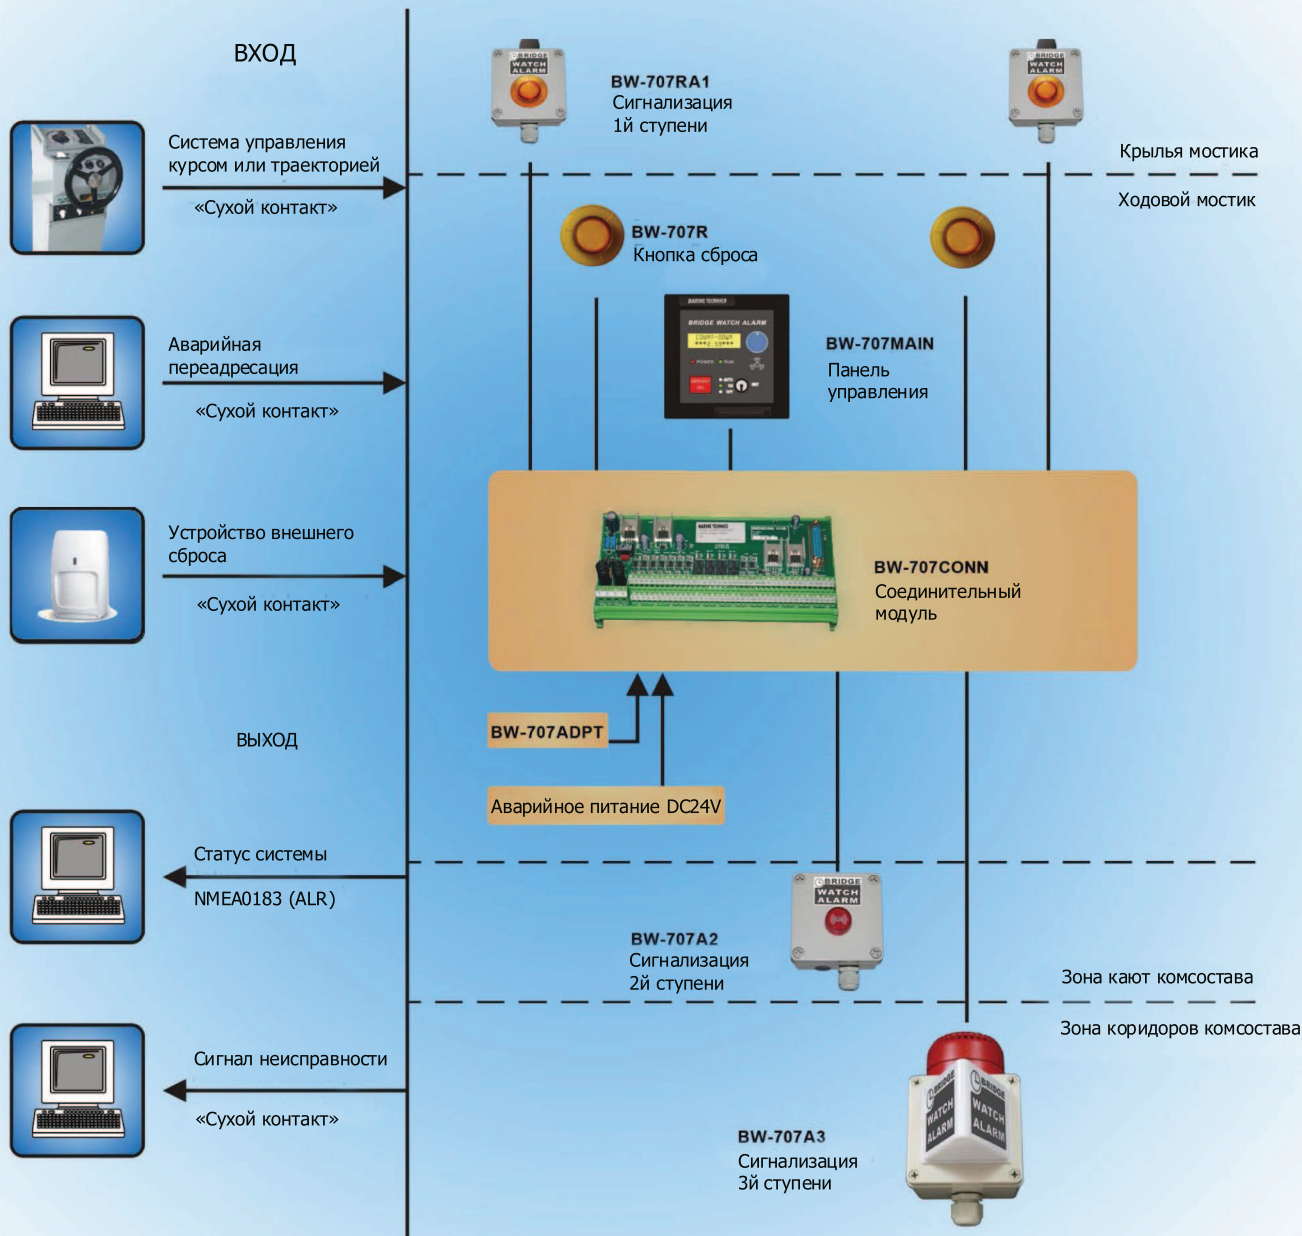

Уверенность в безопасном плавании

MARINE TECHNICS

Простота в установке и эксплуатации, высокое качество

Соответствует требованиям стандарта IEC 62616

Функции экстренного вызова и аварийного переключения

Поддержка ввода/вывода данных NMEA0183

BW-707 BNWAS

Система контроля дееспособности вахтенного помощника капитана

190020, Санкт-Петербург,
ул. Бумажная, д. 18, лит. А
www.marinetec.com

тел.: +7 (812) 309 46 46

факс: +7 (812) 309 46 36

e-mail: radio@marinetec.com